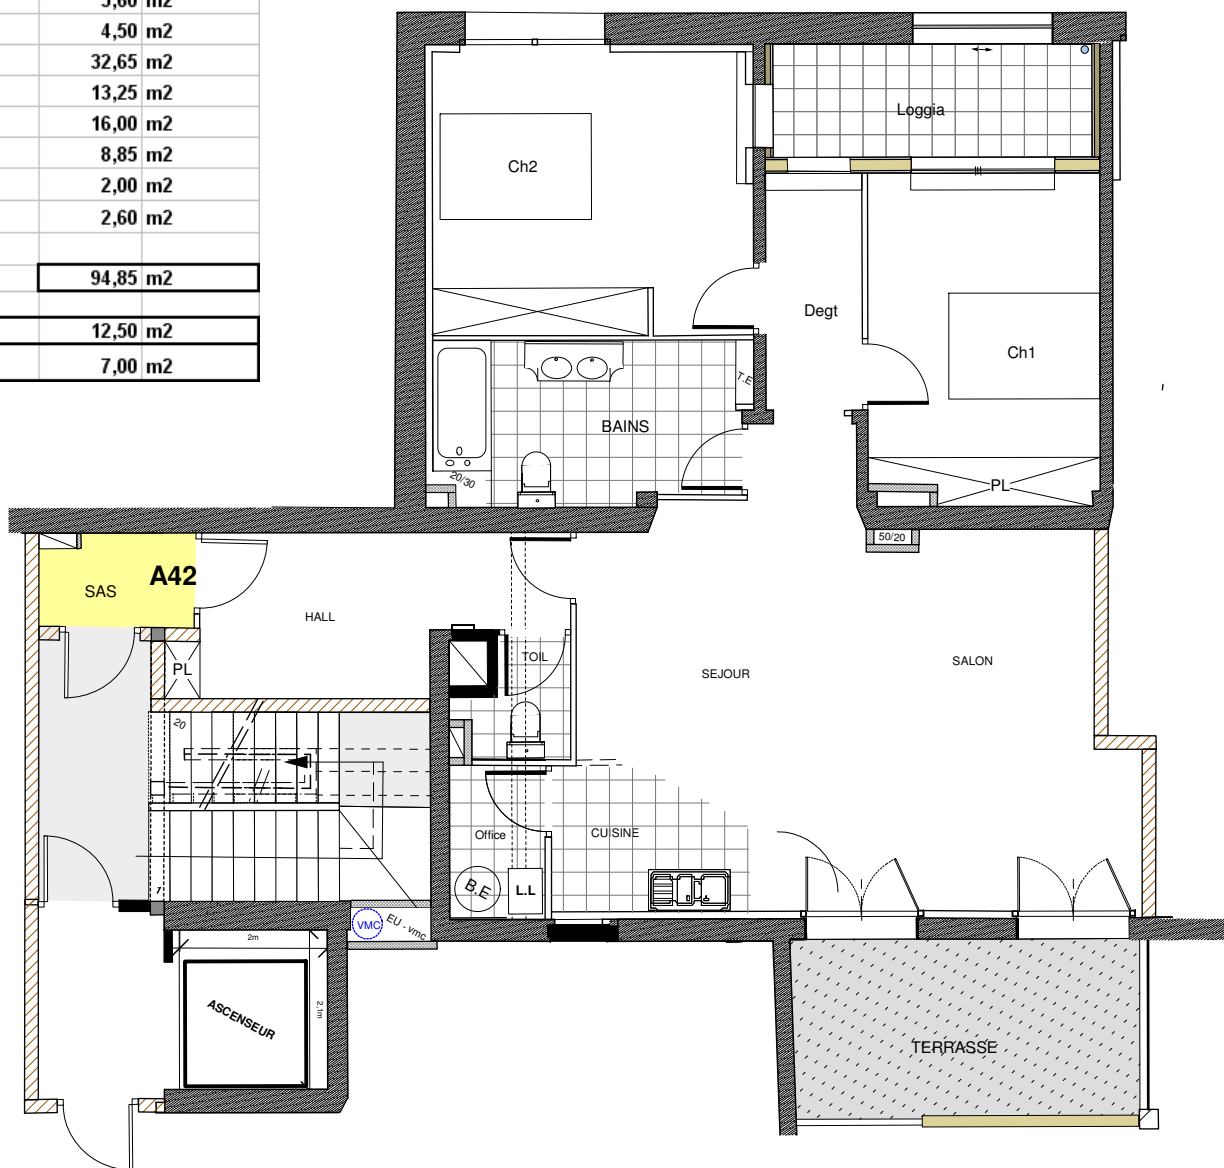

Résidence "Saint Vincent"

Bd Jean Jaurés

11000 - Carcassonne

Appartement A42 - Niveau 4

Surface : 94.85m²

Terrasse : 12.50m²

Loggia : 7.00m²

A42	Niv 4
Entrée	9,40 m ²
Dégagement	5,60 m ²
Cuisine	4,50 m ²
Salon	32,65 m ²
Chambre 1	13,25 m ²
Chambre 2	16,00 m ²
Bains	8,85 m ²
Toilette	2,00 m ²
Office	2,60 m ²
S. Habitable	94,85 m²
Terrasse	12,50 m²
Loggia	7,00 m²