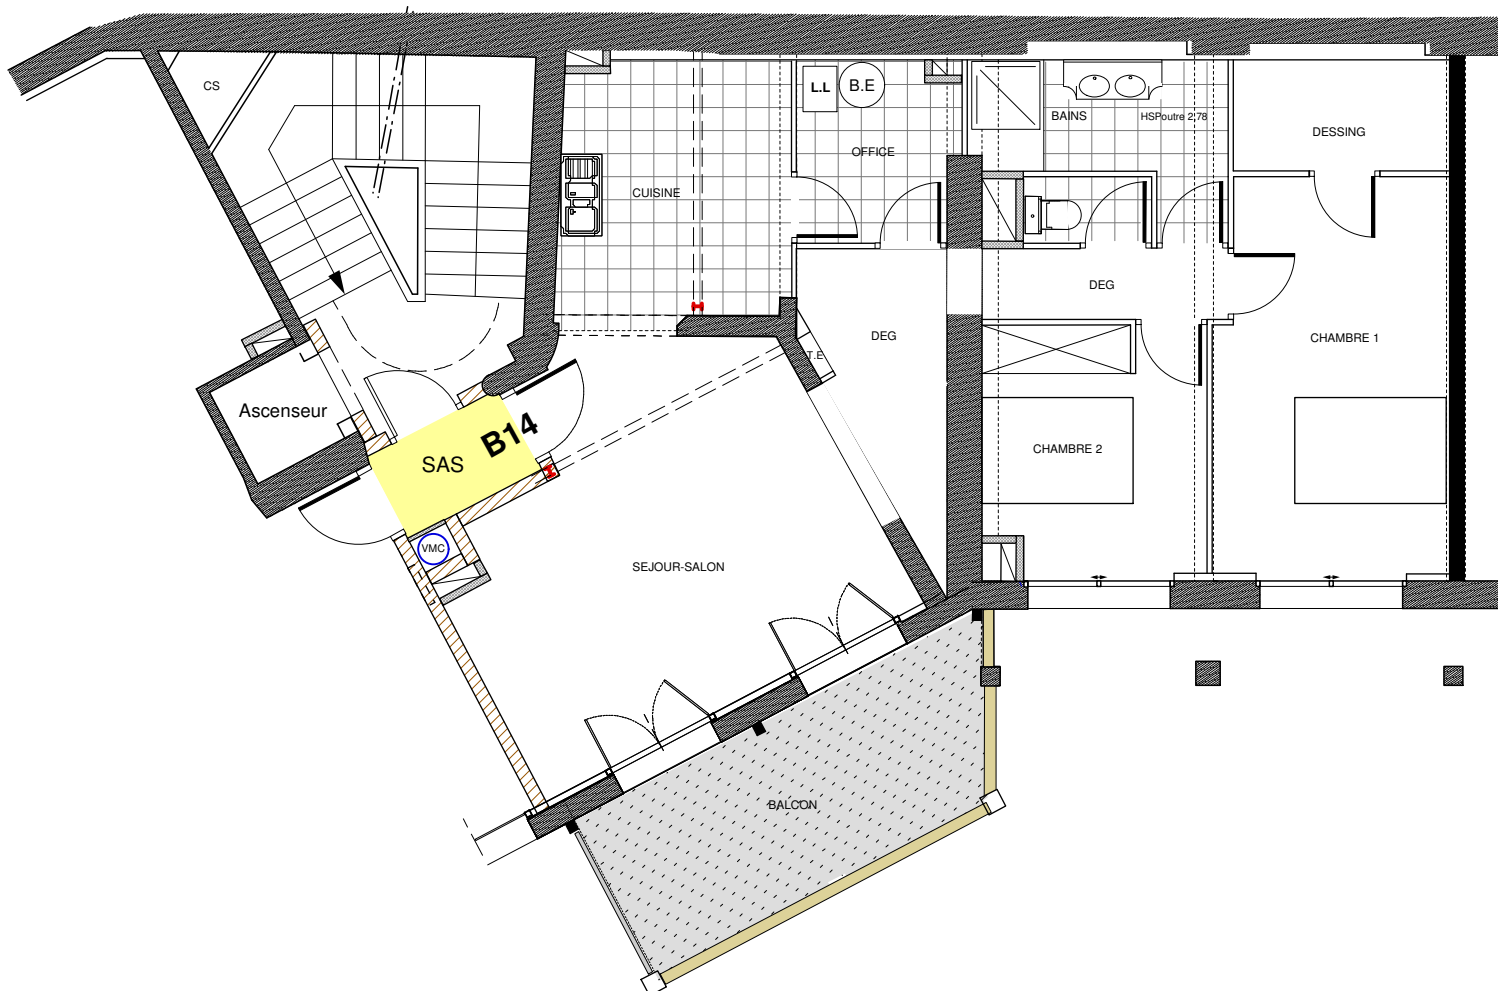

Résidence "Saint Vincent"

Bd Jean Jaurès

11000 - Carcassonne

Appartement B14 - Niveau 1

Surface : 83.25m²

Terrasse : 12.75m²

| B14 | Niv 1 |
|-----|-------|
|-----|-------|

| | |
|--------------------|----------------------|
| Salon-Séjour | 30,50 m ² |
| Office | 4,95 m ² |
| Cuisine | 10,30 m ² |
| Chambre 1-Dressing | 20,50 m ² |
| Chambre 2 | 10,00 m ² |
| Bains | 5,50 m ² |
| Toilette | 1,50 m ² |

| | |
|--------------|----------------------|
| S. Habitable | 83,25 m ² |
|--------------|----------------------|

| | |
|----------|----------------------|
| Terrasse | 12,75 m ² |
|----------|----------------------|