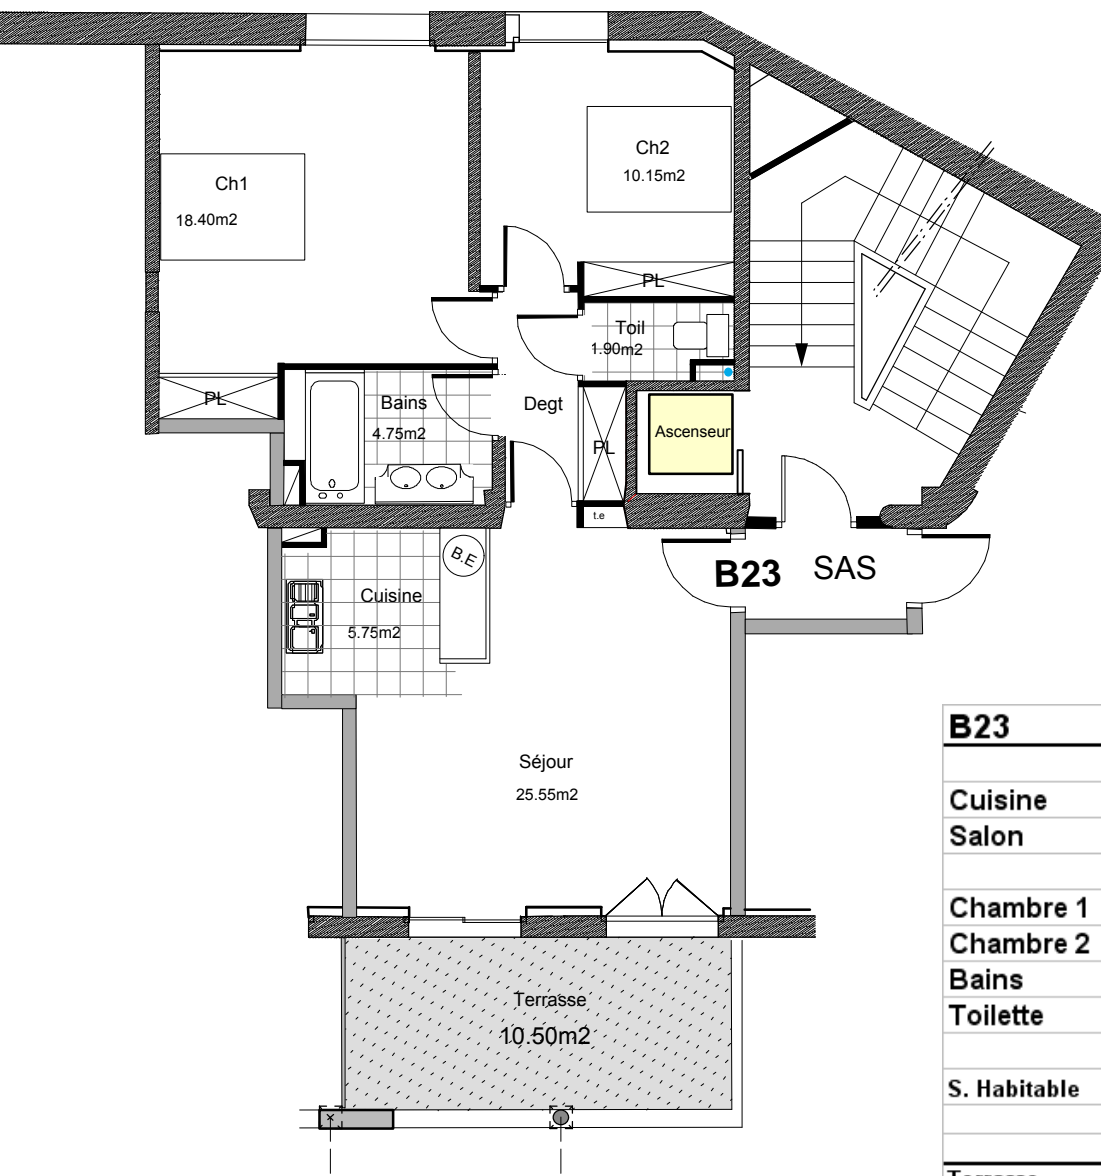

Résidence "Saint Vincent"

Bd Jean Jaurés

11000 - Carcassonne

Appartement B23 - Niveau 2

Surface : 66.50m²

Terrasse : 10.50m²

B23	Niv 2	
Cuisine	5,75	m ²
Salon	25,55	m ²
Chambre 1	18,40	m ²
Chambre 2	10,15	m ²
Bains	4,75	m ²
Toilette	1,90	m ²
S. Habitable	66,50	m²
Terrasse	10,50	m ²