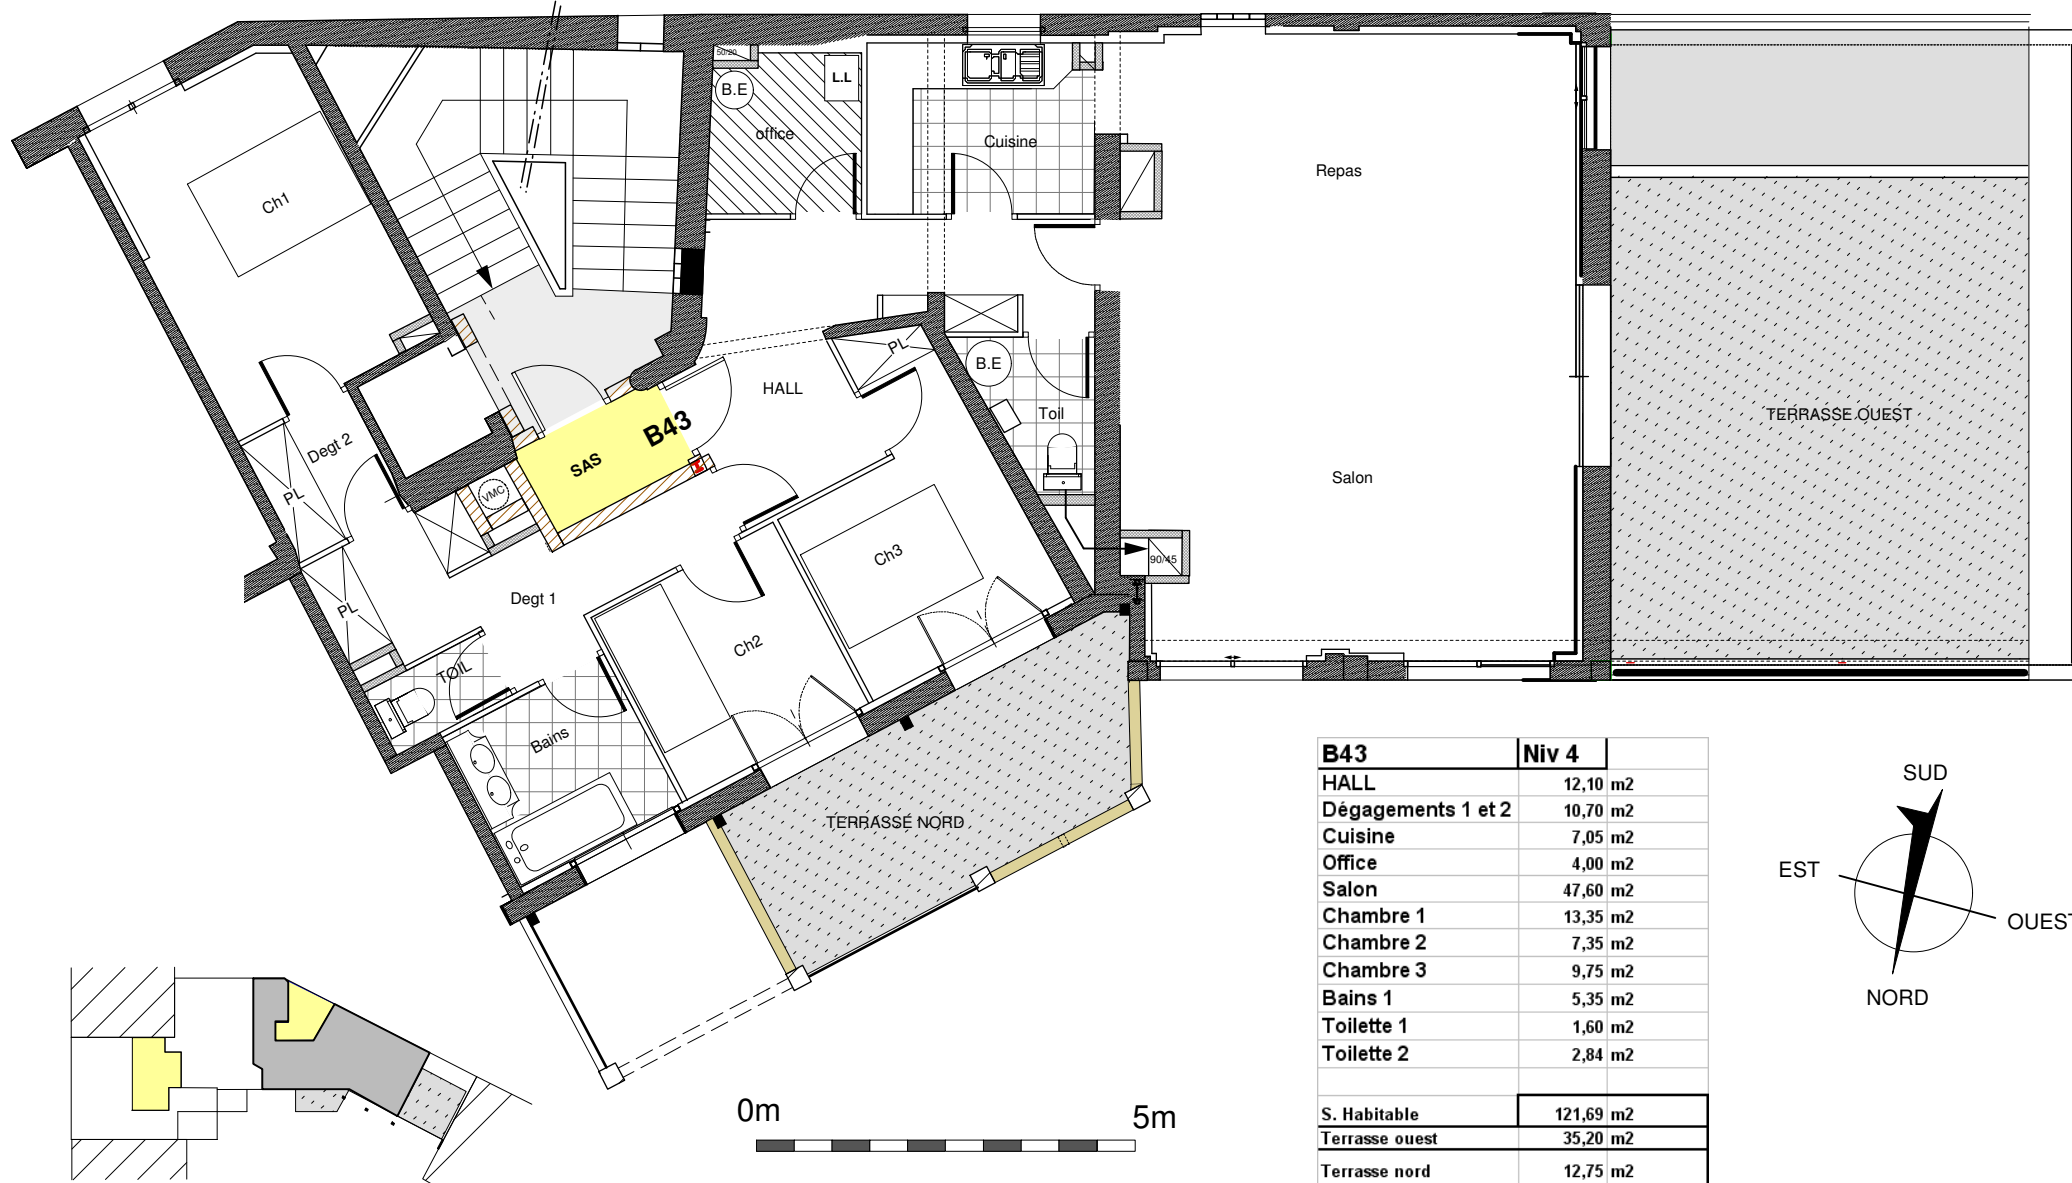

Résidence "Saint Vincent" Bd Jean Jaurès 11000 - Carcassonne

Appartement B43 - Niveau 4

B43	Niv 4
HALL	12,10 m ²
Dégagements 1 et 2	10,70 m ²
Cuisine	7,05 m ²
Office	4,00 m ²
Salon	47,60 m ²
Chambre 1	13,35 m ²
Chambre 2	7,35 m ²
Chambre 3	9,75 m ²
Bains 1	5,35 m ²
Toilette 1	1,60 m ²
Toilette 2	2,84 m ²
<hr/>	
S. Habitable	121,69 m ²
Terrasse ouest	35,20 m ²
Terrasse nord	12,75 m ²

Surface : 121.69m²
Terrasse nord : 12.75m²
Terrasse ouest : 35.20m²