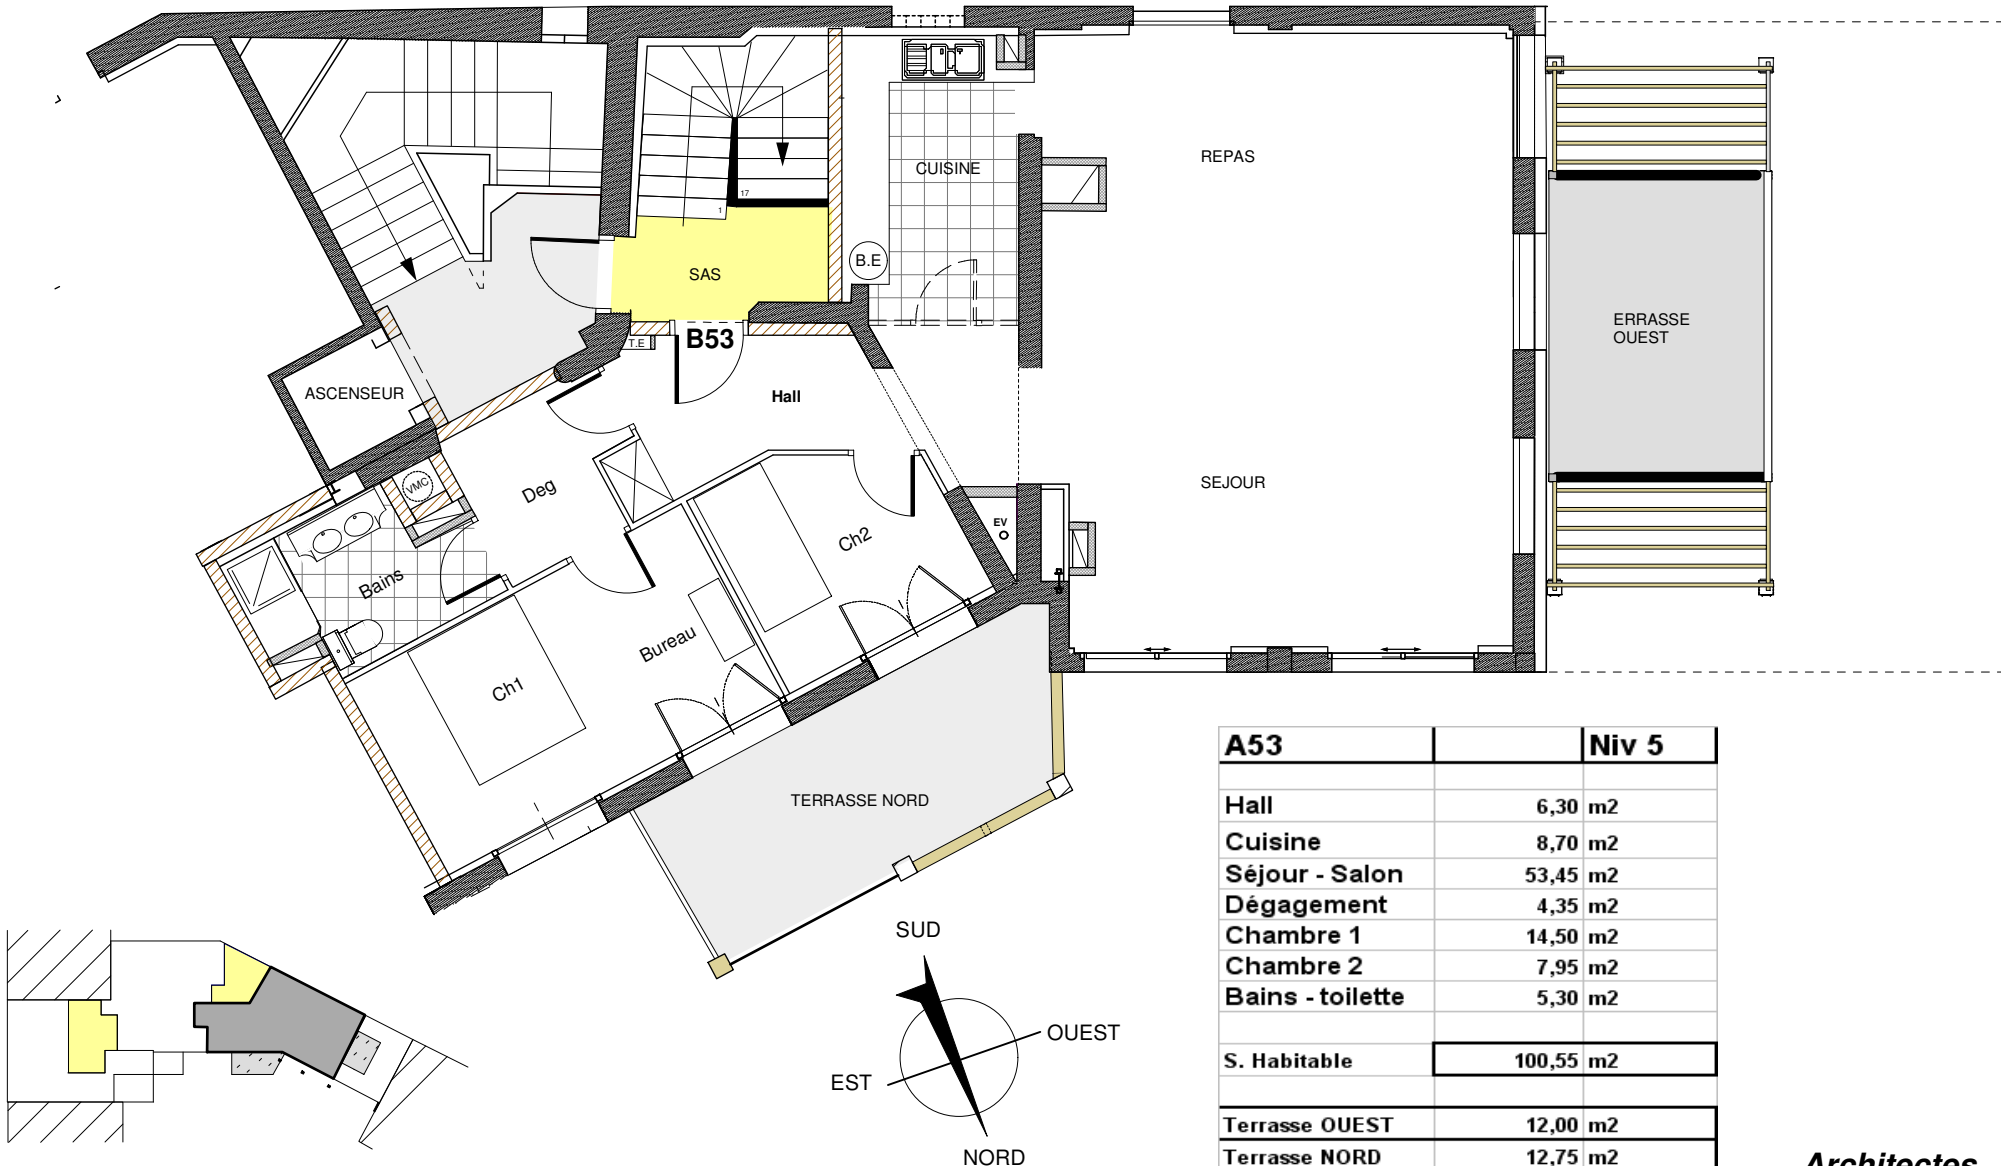

**Résidence "Saint Vincent"**  
**Bd Jean Jaurés**  
**11000 - Carcassonne**

**Appartement B53 - Niveau 5**  
**Surface : 100.55m<sup>2</sup>**  
**Terrasse ouest : 12.00m<sup>2</sup>**  
**Terrasse nord : 12.75m<sup>2</sup>**

A53	Niv 5
Hall	6,30 m <sup>2</sup>
Cuisine	8,70 m <sup>2</sup>
Séjour - Salon	53,45 m <sup>2</sup>
Dégagement	4,35 m <sup>2</sup>
Chambre 1	14,50 m <sup>2</sup>
Chambre 2	7,95 m <sup>2</sup>
Bains - toilette	5,30 m <sup>2</sup>
<b>S. Habitable</b>	<b>100,55 m<sup>2</sup></b>
<b>Terrasse OUEST</b>	<b>12,00 m<sup>2</sup></b>
<b>Terrasse NORD</b>	<b>12,75 m<sup>2</sup></b>